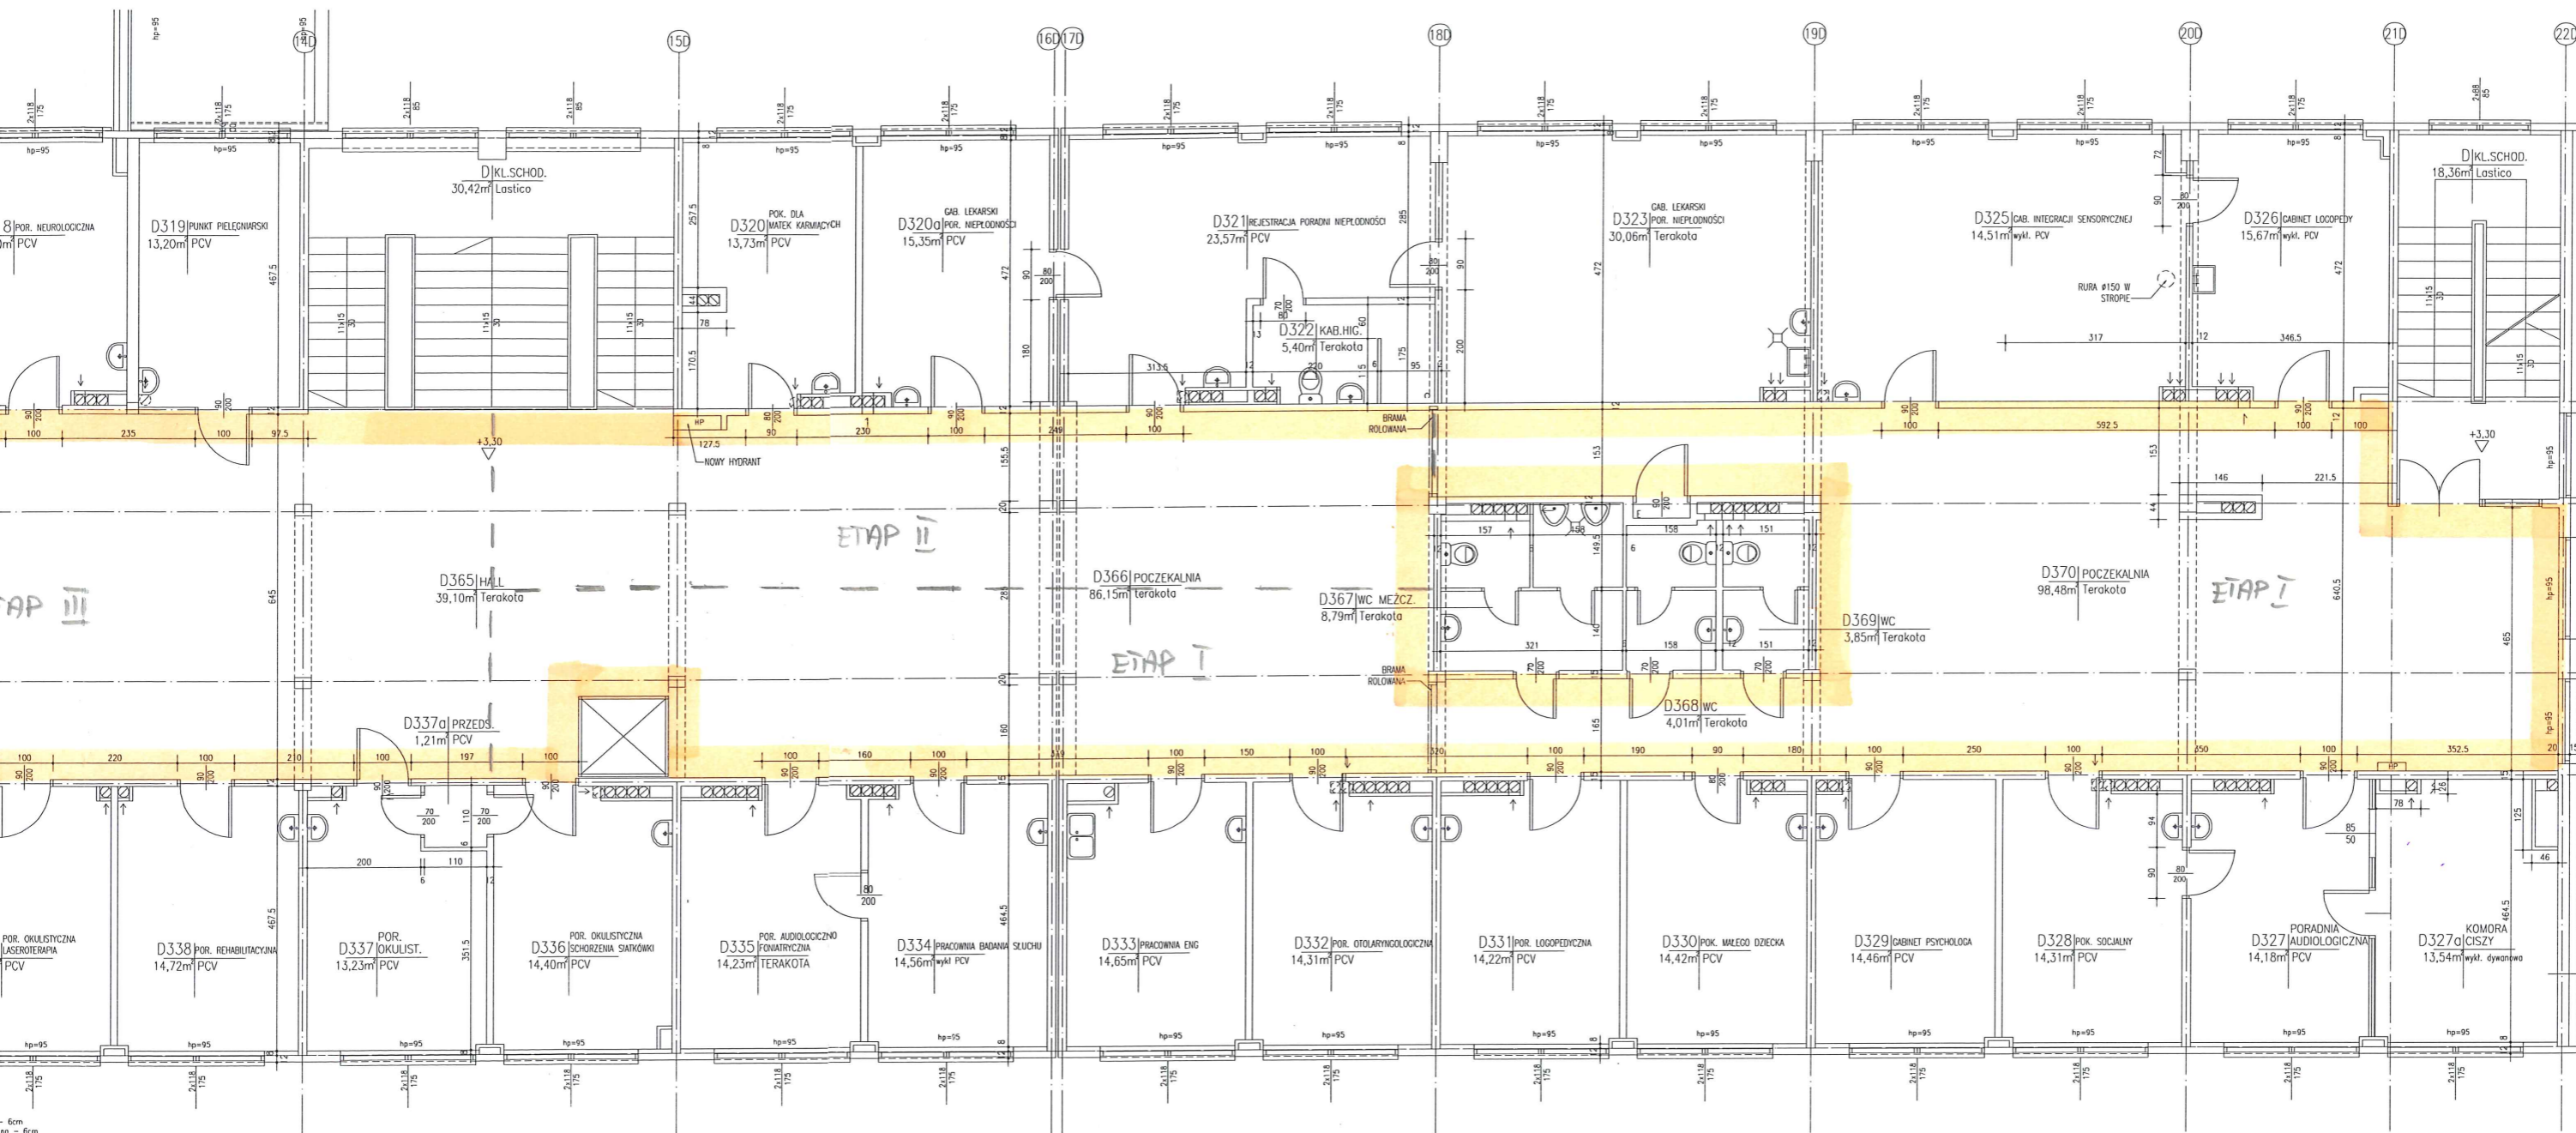

Rys 1 - bud. D+Apteka - poziom +1

cegla pełna - 6cm  
 wełna mineralna - 6cm  
 bloki trapezowe 155 na skrajce gr. 20mm

poziom "+2"

cegła pełna - 6cm  
wełna mineralna - 6cm  
blocha trapezowa 155 na ścianie gr.

Rys. 2 - bud. D + Apteka - poziom "+2"