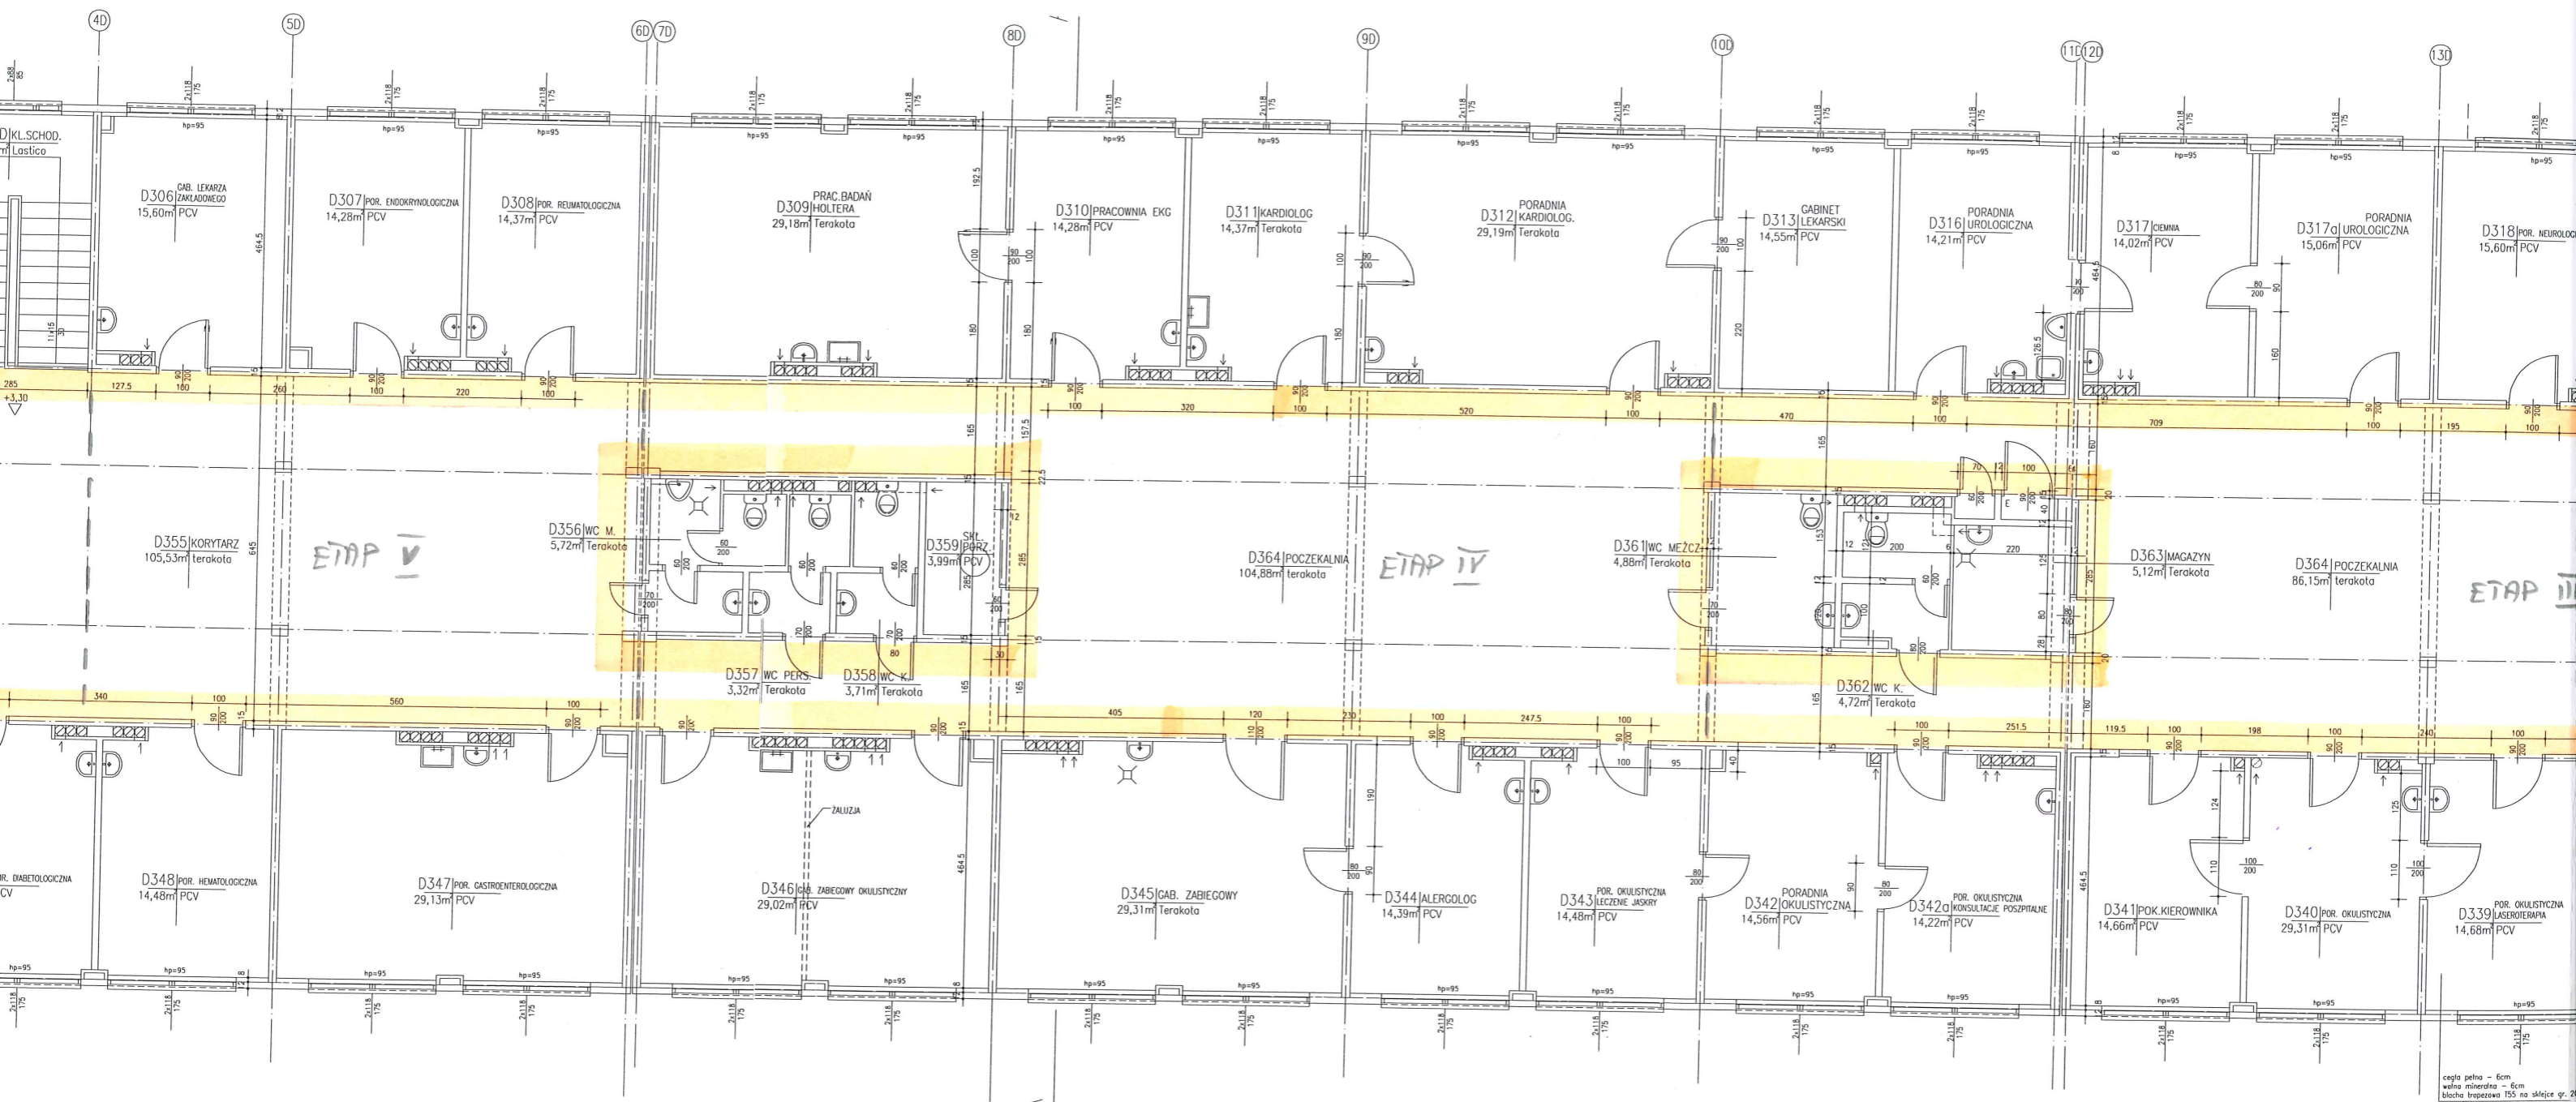

Rys. 2 - bud. D + Apteka - poziom "+2"

poziom "+2"