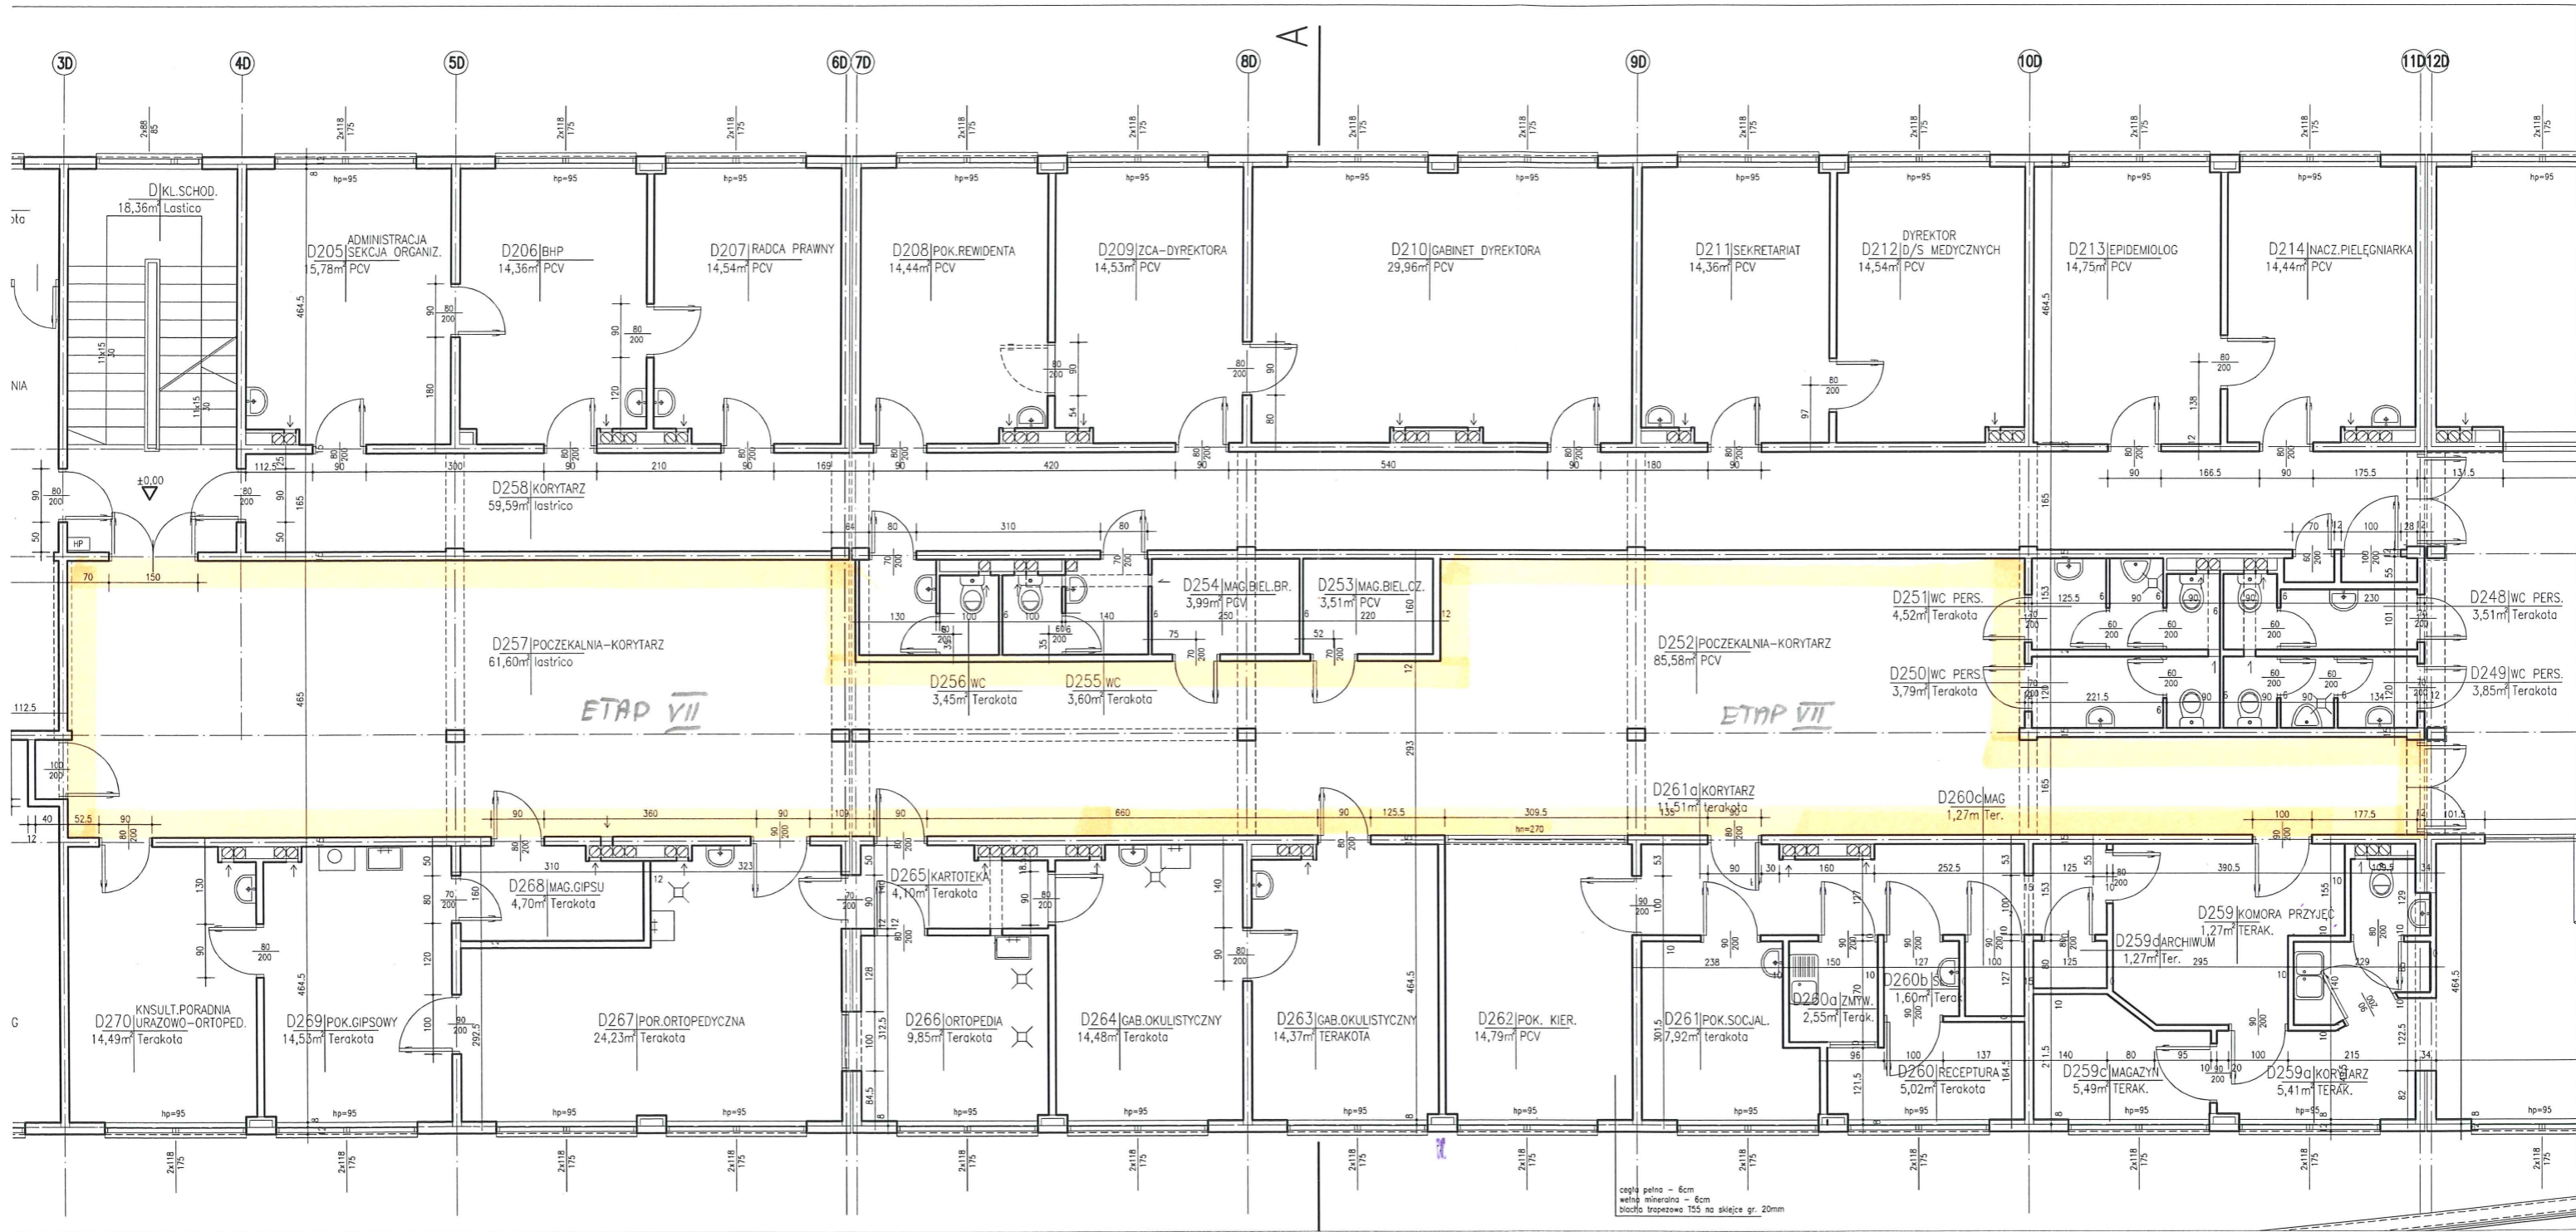

Rys 1 - bud. D+Apteka - poziom +1

cegla pełna - 6cm  
 wełna mineralna - 6cm  
 bloki trapezowe 155 na skrajce gr. 20mm

poziom "+2"

cegła pełna - 6cm  
wełna mineralna - 6cm  
blocha trapezowa 155 na ścianie gr.

Rys. 2 - bud. D + Apteka - poziom "+2"