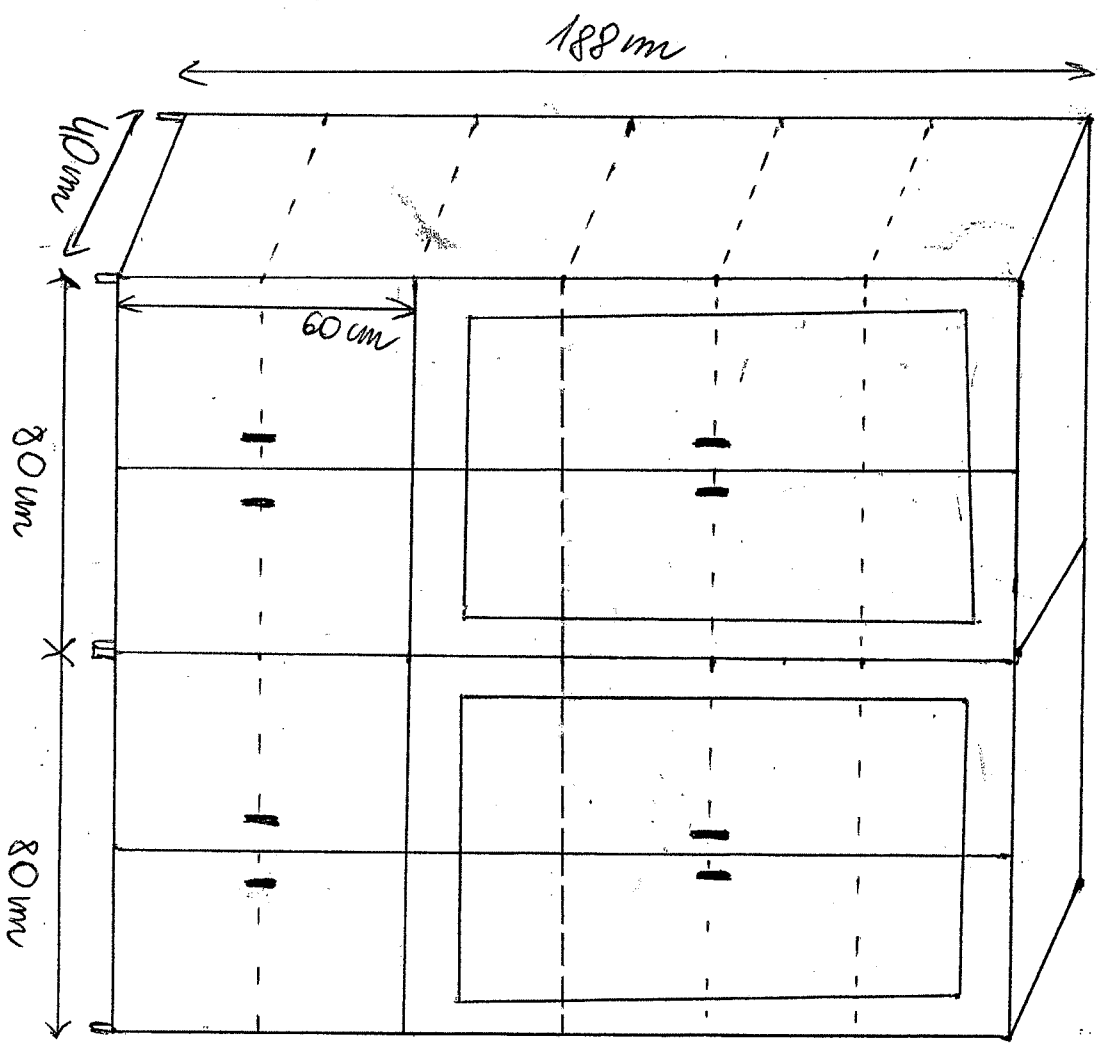

A3.14 Intensywność grzebi numeracja

Sala numeracja przy sali operacyjnej

może zabiorę oddaję Numerację

Wykonanie: Stożka z kombinacji profili aluminiowych i angerek A135, anodowany lub lakierowany prosto ma kolor wagi palety PA1, wypełnienie z płyt melbonyj dwustronnie laminowanej, maiki o wysokości 100mm z malowaniem wyposazowaniem.

Suflardu komputera ma klucz.

SPW18 Chw

Szafka ma sześć jednokomorowych (2 rzędy) ()
 Dotyczy komplektu 1, 2, 3, 4, 5
 kolor 1

kolor 1

wyposażenie: Szafka z zamkniętymi
 profilami aluminiowymi i szeregach 125,
 otworowy lub lakierowany
 porzeczono ma kolor wng. palety
 121, wypełnienie z płyty melblone
 dwustronnie laminowanej, białej
 o grubości 10 cm z możliwością
 wyposażeniem