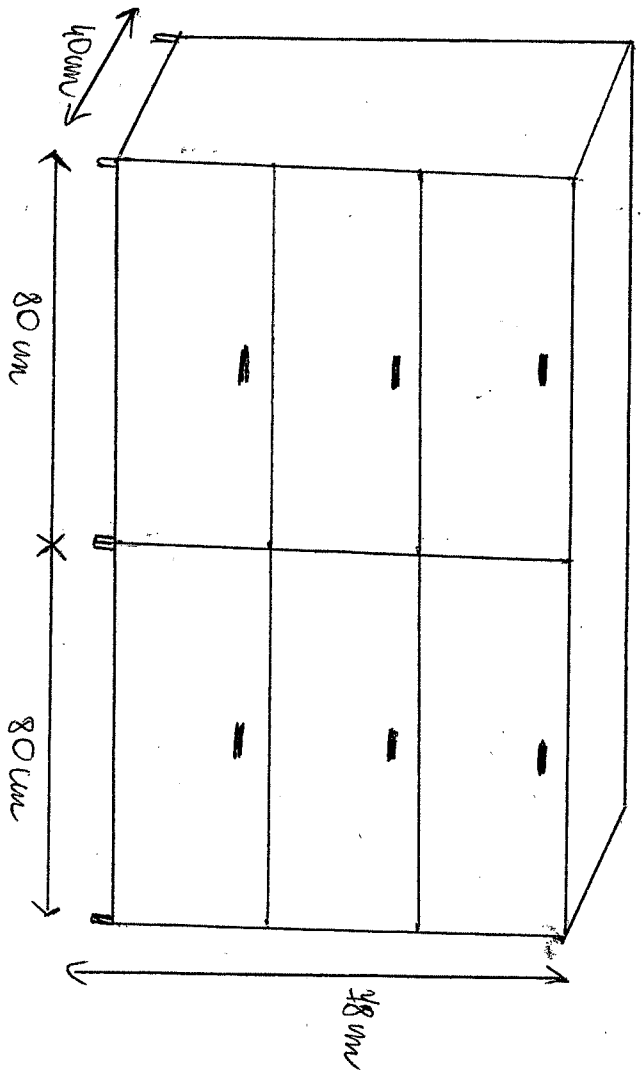

Stożka kręgiła z system roboczym (Długość kompletu 2,3,4,5)

Pomiarowanie:

A3.13 Numeracja dosiewowania, Paleta 1

A3.16 Numeracja wymiarowej grzebi uciążliwej i pośredniej

A3.14 Intensywność grzebi numeracja

Sala numeracja przy sali operacyjnej

może zabiorę oddaję Numerację

Wykonanie: Stożka z kombinacji profili aluminiowych i angerek A135, anodowany lub lakierowany prosto ma kolor wagi palety PA1, wypełnienie z płyt melbonyj dwustronnie laminowanej, maiki o wysokości 100mm z malowaniem wyposazowaniem.

Suflardu komputera ma klucz.

SPW18 Chw