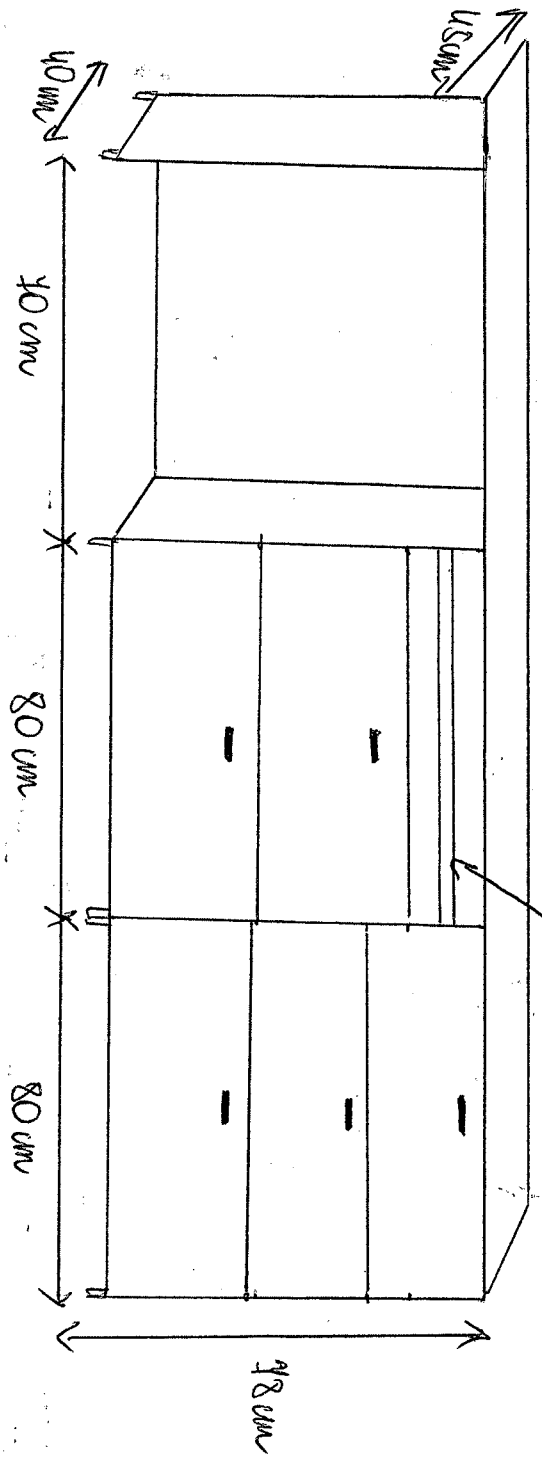

- 1) Szafa jednodrzwiowa przesuwiona (1szt)
- 2) Szafka wisząca dwudrzwiowa (1szt)
- 3) Szafka stojąca szamponowa z blatem podporucym (1szt)

Shower

Wykonanie: Stalowa z aluminiowymi profilami aluminiowymi i Xęzelle Al2 emalowanymi lub lakiernymy powłokami ma kolor szary, palety z wypełnieniem z płyty melblowej drukowanej laminowanej.

3 i 5 - nośniki o wysokości 100 z moxliwoscia, wyposażeniowa

3) Front: drzwi przesłone, laki peinu

Wyposażenie: 4x półki

4) Front: drzwi peine
Wyposażenie: 1x półka

5) Front: drzwi peine, nuplady pod blatem

Wyposażenie: 1x nuplady, 1x półka

Szafka i nuplady szamponowa

Down 8

Szafka Wojcieszka z blatem nabo szuflami Dotyczy kompletu 1

Pełniący 1

Przebiegi wykonanie: A3, 1D Pakiety gabarytowe

Wykonanie: Stalowa z zamkniętymi
 profili aluminiowymi; szereg ABS,
 anodowany lub lakierowany proszkowo
 na kolor nieg. polisty & Ak, wypełnienie
 z płyt melblonowej dekoracji
 laminowanej, szkło o wyskoku
 10 cm x możliwość wyposazowania