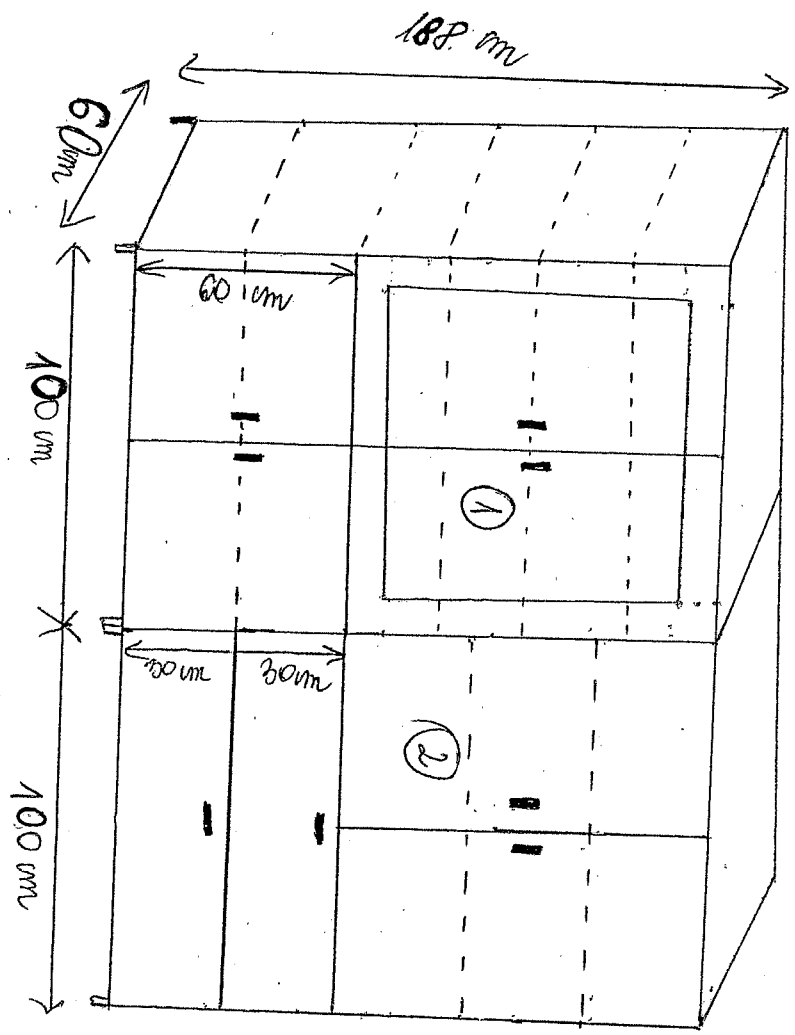

- Meble: meubly vane: Otdelajot: Dviejecy (2) (2) Dvujy komplekt 1
- 1) Szafka lakonska dymnirivivira piroksklona (110x)
 - 2) Szafka lakonska dymnirivivira beru nauje (110x)

Shoez

Wykonanie: Szelaci z samkniegtyla profili aluminiovuph i usgask ABS, omadovany lub lakonovany porokan na kolor may paloty RAL, wypolnieni z gity melkovy dvutromie laminovomej, abiki o vysokobi 100 mm z moklivogij wyprokovovomea

1) Dvuj odnol piroksklone, delna poln baki peine

Wyprokovanie: gora 3 poliki, doli 1 polika

2) Front: dvuj peine

Wyprokovanie: doli 2 mullatny gora 2 poliki

Szafka i mullatny zompkome na klave

Peny

Mebel medyczny Oddział Dziecięcy - Długość kompletu 1

- 1) Szafa jednodrzwiowa przesuwiona (1szt)
- 2) Szafka wisząca dwudrzwiowa (1szt)
- 3) Szafka stojąca szamponowa z blatem podporucym (1szt)

Shower

Wykonanie: Stalowa z aluminiowymi profilami aluminiowymi i Xęzelle Al2 emalowanymi lub lakiernymy powłokami ma kolor szary, palety z wypełnieniem z płyty melblowej drukowanej laminowanej.

3 i 5 - nośniki o wysokości 100 z moxliwoscia, wyposażeniowa

3) Front: drzwi przesłone, laki peinu

Wyposażenie: 4x półki

4) Front: drzwi peine
Wyposażenie: 1x półka

5) Front: drzwi peine, nuplady pod blatem