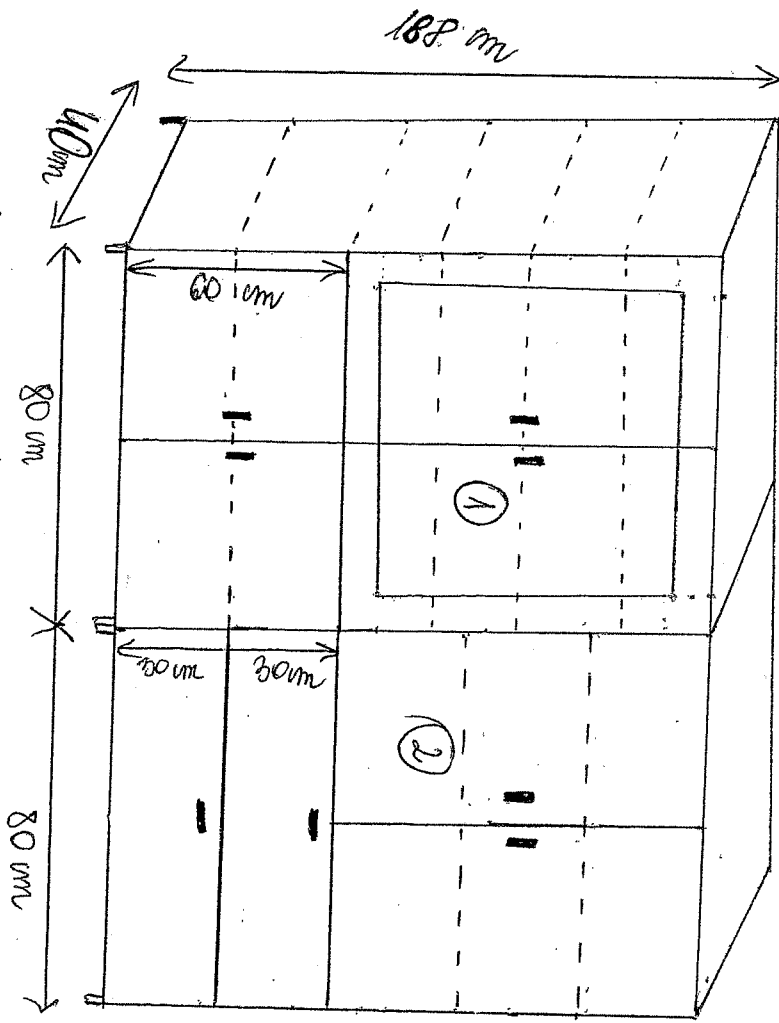

drzwi półne przeszklone, obrotne
 półne, boki półne

wyposażenie: górna półka
 doł 1 półka

Szafka kampanowa
 ma klucze.

Mebel
 wyposażenie
 Oddział Noworodkowy

Paul
 Jan

Model medycyŝne oddajaj Noworodkowi, Sztyry komplety 1-4
 1) Sztyra lekarska dwudziestiostronowa przekłona (ABS),
 2) Sztyra lekarska dwudziestiostronowa bez rury (ABS)
 Pakiet 2

smiekszenie : A3.05 magazyn inkubatorow, A3.10 Doki zabiegow, A3.14 kuchnia
 A3.17 Internyma opika noworodka

Wykonanie: Stelae z zamknietych profili aluminiowych i rurek ABS, omdonany lub lakierowany powlano na kolor nej polaty RAL, wyplnienie z gity mlekowej elastomeru laminowanej, nzi o wysokoci 100 mm z moilwiciq wyposiomowomd