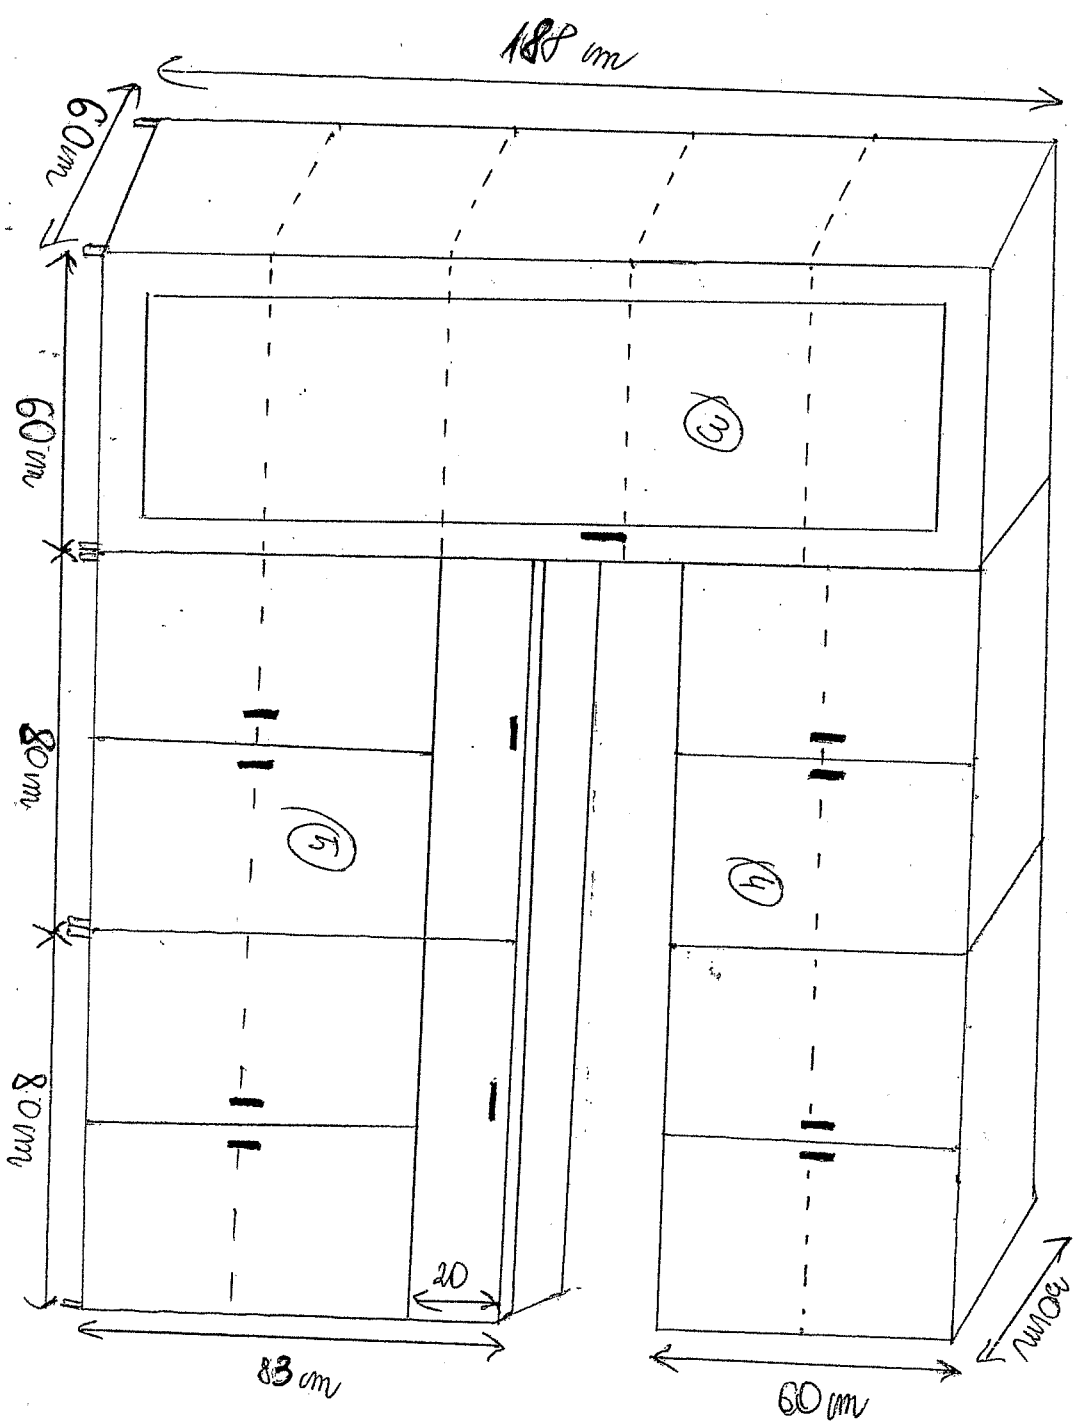

1) Dvuj odnol piroksklone, delna poln baki peine

Wyprokovanie: gora 3 poliki, doli 1 polika

2) Front: dvuj peine

Wyprokovanie: doli 2 mullatny gora 2 poliki

Szafka i mullatny zompkome na klave

Peny

Mebel medyczny Oddział Dziecięcy - Długość kompletu 1

- 1) Szafa jednodrzwiowa przesuwiona (1szt)
- 2) Szafka wisząca dwudrzwiowa (1szt)
- 3) Szafka stojąca szamponowa z blatem podporucym (1szt)

Shower

Wykonanie: Stalowa z aluminiowymi profilami aluminiowymi i Xęzelle Al2 emalowanymi lub lakiernymy powłokami ma kolor szary, palety z wypełnieniem z płyty melblowej drukowanej laminowanej.

3 i 5 - nośniki o wysokości 100 z moxliwoscia, wyposażeniowa

3) Front: drzwi przesłone, laki peinu

Wyposażenie: 4x półki

4) Front: drzwi peine
Wyposażenie: 1x półka

5) Front: drzwi peine, nuplady pod blatem